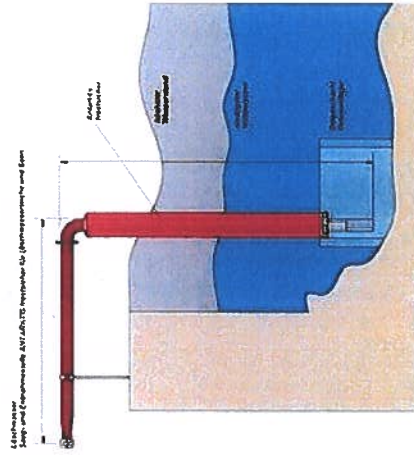

Hafenbereich Lassar

Standort LW-Staben

Amt Am Peenestrom
Dienstleistungen
Lassen
Lassen
Lassen

Nur für den Dienst

Anbauvorlag für freistehende LW-

- Entwurfsunterlagen

Datum 17.11.2025 Zeit 11:24
Bediener wagner Drucker Xerox 1 Elage Kopspeicher
Nur für den Dienstgebrauch! Programmversion LIS 1.0 3.1.002

Angebot anfordern

LÖSCHWASSER-SAUGSTELLE ARKTIS

isoliert gegen Frost

LÖSCHWASSERSAUGSTELLE ARKTIS

für offene Gewässer,
Löschteiche, Flüsse, Behälter
zur sicheren Löschwasser-Entnahme
bei Frostgefahr und
zugefrorenen Wasserflächen