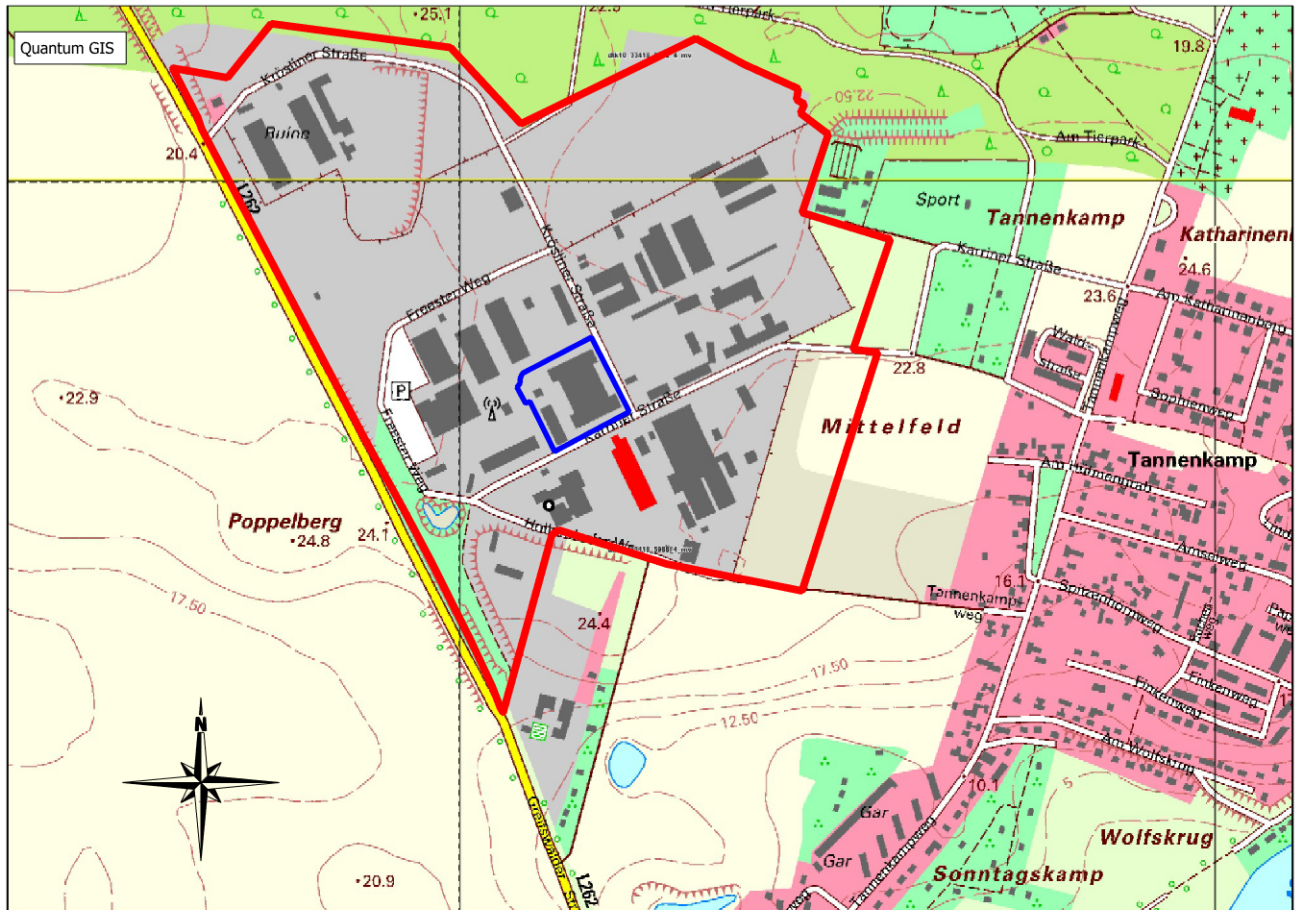

ÜBERSICHTSPLAN M 1 : 10 000

-  Bebauungsplangebiet Nr. 8 "Gewerbegebiet am Poppelberg" der Stadt Wolgast
-  4. Änderung des Bebauungsplanes Nr. 8 der Stadt Wolgast