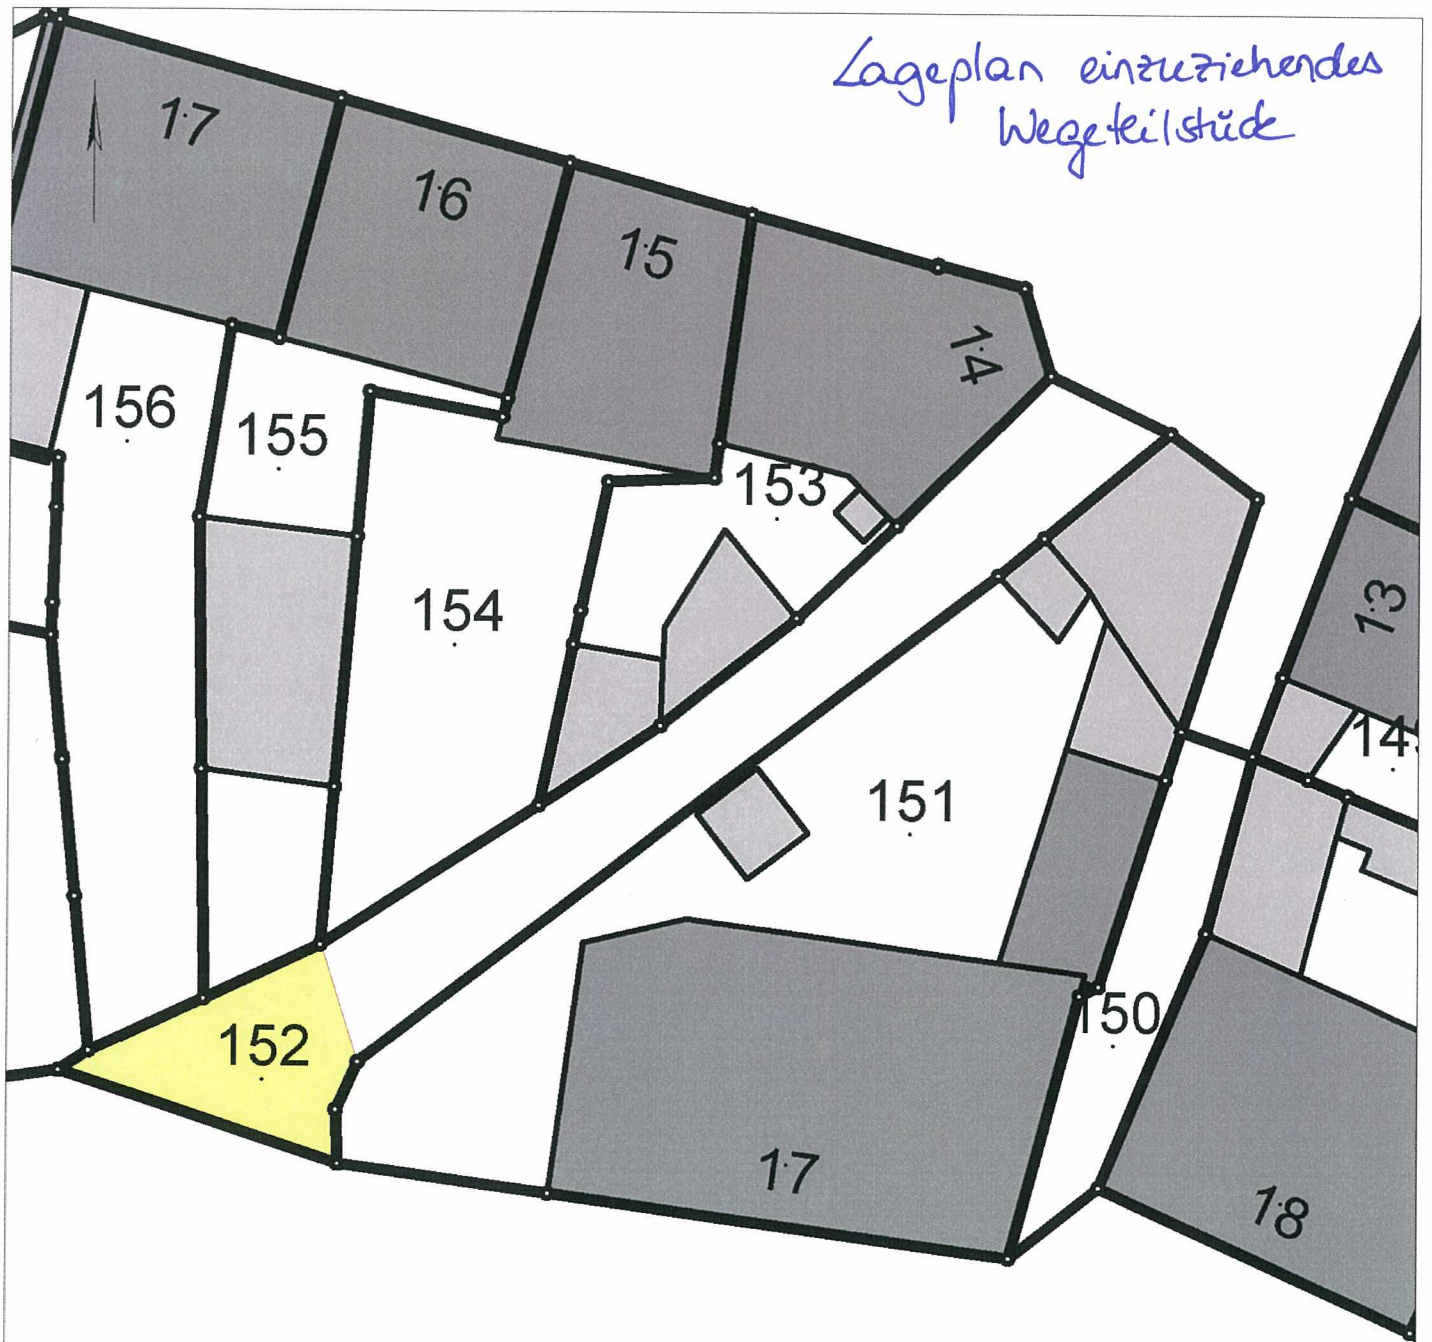

Lageplan einzuziehendes  
Wegestück

Gemarkung Wolgast  
Flur 23 Flurstück 152  
TF von ca. 30 m<sup>2</sup>