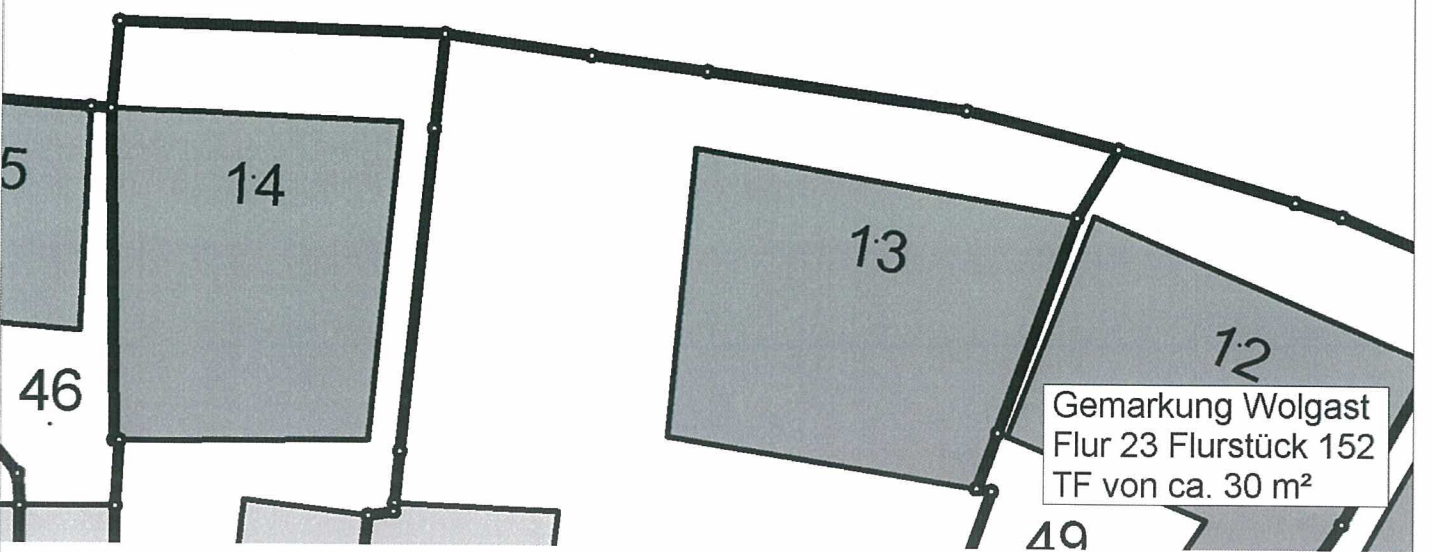

Lageplan einzuziehendes  
Wegestück

Gemarkung Wolgast  
Flur 23 Flurstück 152  
TF von ca. 30 m<sup>2</sup>